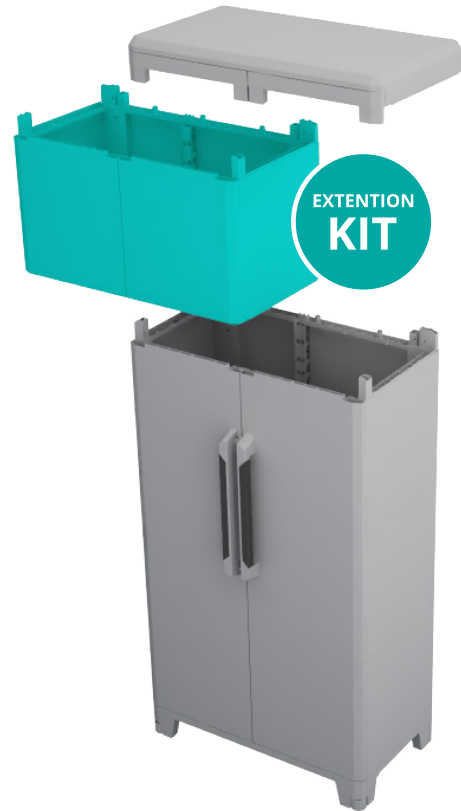

Expandable upon your needs

Può essere ampliato in base alle tue esigenze
Possibilité de l'agrandir selon vos exigences
Kann nach Belieben erweitert werden
Ampliable en función de tus exigencias

Grazie all' Extension Kit puoi fare crescere il tuo armadio
Add extra storage space with the Extension Kit
Augmentez votre espace de rangement avec le Kit Extension
Mit dem Extension Kit kann Ihr Schrank vergrößert werden
Gracias al Kit de extensión puedes hacer crecer tu armario